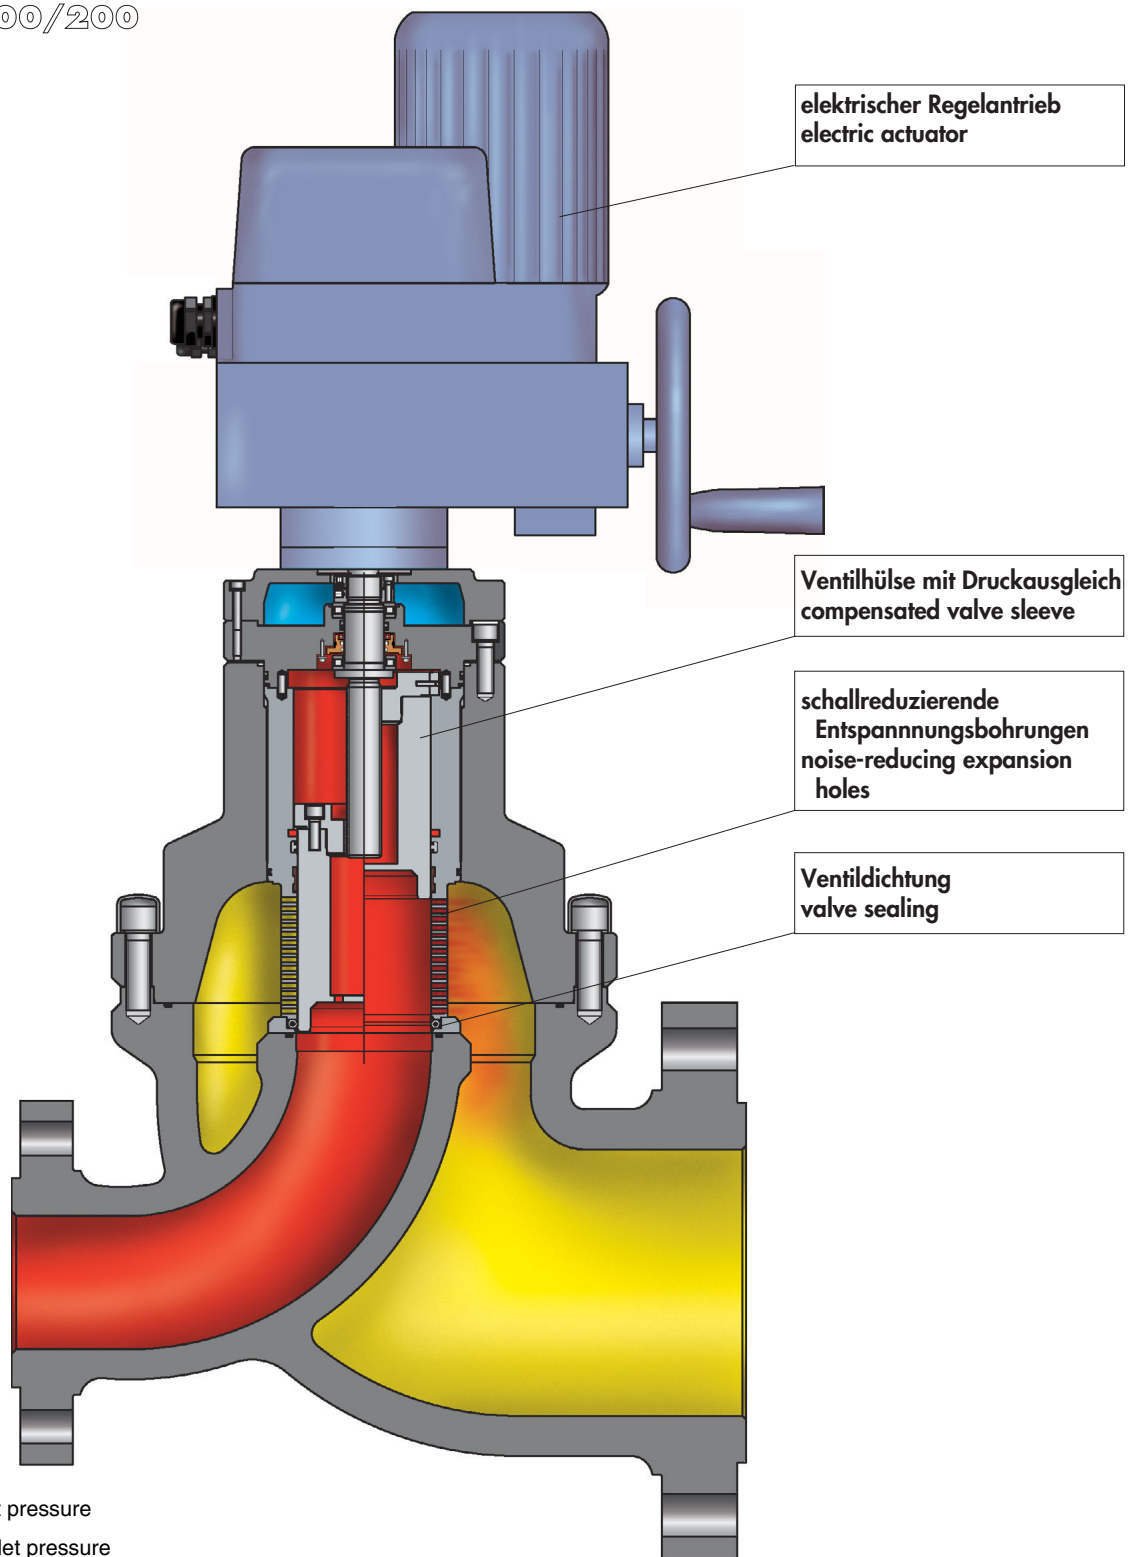

Mengenregelventil / Flow Control Valve RMG 530

RMG 530 DN 100/200

Ihr kompetenter Partner

Umfassende Leistung für die Gasversorgung